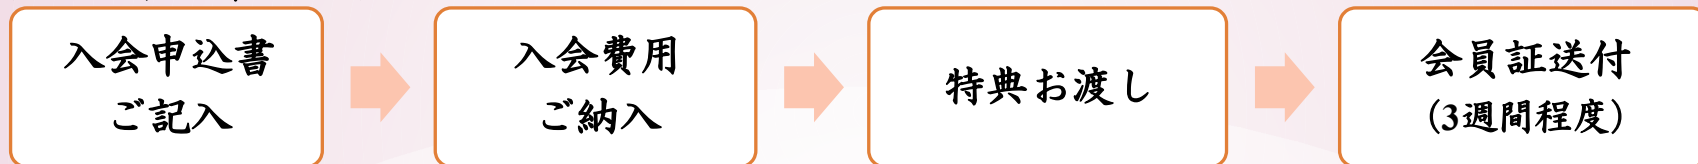

入会お申込みの手続き

〈社務所 お申込み〉

- 「入会申込書」は、ホームページよりダウンロードしていただけます。また、ご連絡いただければ郵送も可能です。ご記入いただいた申込書は、郵送またはFAXにて「崇敬奉賛会」までお送り願います。
- 納入方法は、現金支払いや現金書留、銀行振込をご利用いただけます。
  ※郵送料ならびに振込手数料は、お申込み者様にてご負担願います。

銀行振込口座名：山梨中央銀行 都留支店 普通口座 864277
ツル
フジアソヤマダイジングウ
宗教学人 不二阿祖山太神宮奉賛会 代表 渡邊 政男

不二阿祖山太神宮
ホームページ